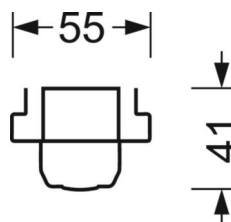

MÉCANIQUE

Couleur du boîtier	blanc signalisation RAL 9016
Cotes (Long.xLarg.xH/DxH)	1531mm x 55mm x 41mm
Poids (net)	1.7kg
Type de montage	Montage sur système de rail support

LIEN PROFOND

<https://www.regiolux.de/fr/article/18324506600>

Référence	LED 8000lm 840
ηLB	100 %
Φ ↓/↑	99 % / 1 %
UGR trans./long.	19.8 / 28.7

Dimensions

L	1531 mm	Longueur
B	55 mm	Largeur
H	41 mm	Hauteur
