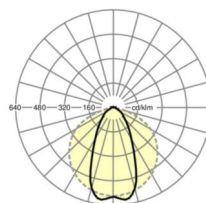

ÉCLAIRAGISME

Équipement	LED, Rendu des couleurs/Température de couleur CRI ≥ 80 / 4000K
Tolérance de localisation chromatique (MacAdam)	3SDCM
Groupe de risque photobiologique (Luminaire)	RG1
Flux lumineux nominal	7539lm
Longévité des sources LED	50000h L80/B10 (Tq 40°C)
Efficacité lumineuse du luminaire	181lm/W
Angle de rayonnement	60° (C0) / 120° (C90)
UGR trans./long.	19.8 / 28.7

Référence	LED 8000lm 840
ηLB	100 %
Φ ↓/↑	99 % / 1 %
UGR trans./long.	19.8 / 28.7

Dimensions

L	1531 mm	Longueur
B	55 mm	Largeur
H	41 mm	Hauteur
