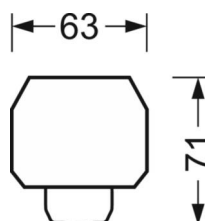

MÉCANIQUE

Couleur du boîtier	blanc signalisation RAL 9016
Cotes (Long.xLarg.xH/DxH)	1531mm x 55mm x 41mm
Poids (net)	1.7kg
Type de montage	Montage sur système de rail support

LIEN PROFOND

<https://www.regiolux.de/fr/article/18324506600>

Référence	LED 8000lm 840
ηLB	100 %
Φ ↓/↑	99 % / 1 %
UGR trans./long.	19.8 / 28.7

Dimensions

L	1531 mm	Longueur
B	55 mm	Largeur
H	41 mm	Hauteur
